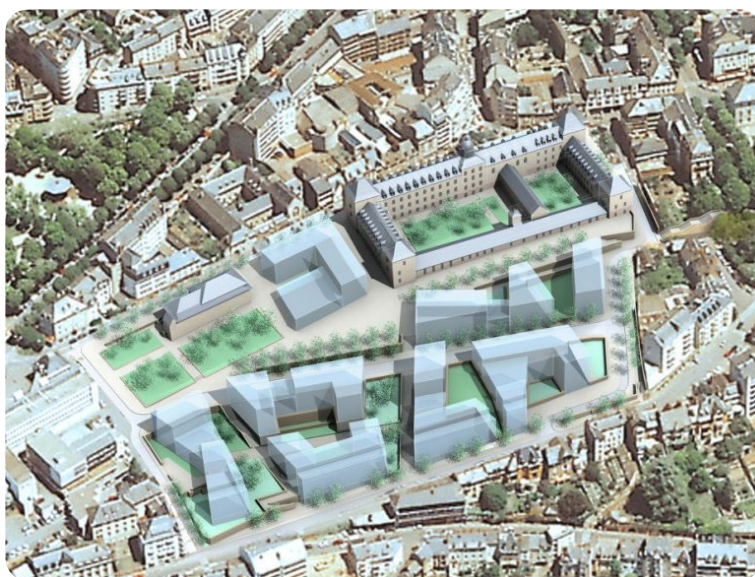

COMBAREL EN QUELQUES CHIFFRES

LOGEMENTS

Création de 330 logements

HABITANTS

Une augmentation de plus de 3000 habitants
à Rodez à l'horizon 2020

SUPERFICIE

3 hectares

SERVICES

Un nouvel EHPAD avec une capacité d'accueil de 100 lits

DÉPLACEMENTS

Une nouvelle rue, la rue Pierre Soulages